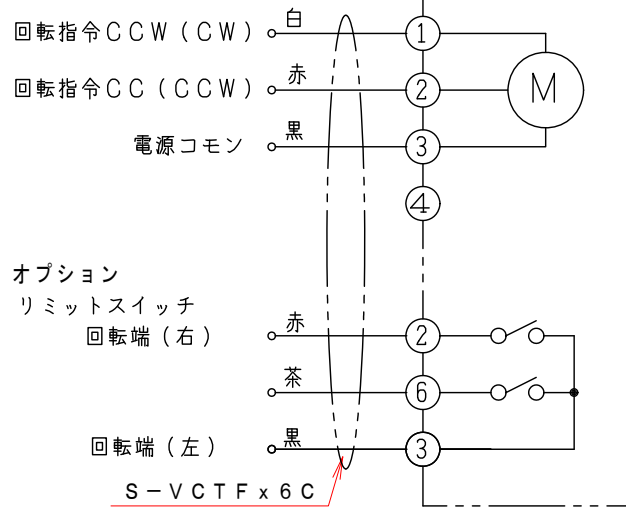

ロータリーアクチュエーター結線図

MB-1-L-24

電源
AC/DC-24V

特記

- フランジ無し
- 内外面仕上げは酸洗いとする。
- 本図ダンパーの使用範囲は下記の通です。
静圧：±2.0KPa以下 風速：20m/s以下 温度：-10~60℃以下
☆ ロータリーアクチュエーターは仕様により異なります、別途お問い合わせ下さい。
☆ 屋内使用清浄空気用です。屋外使用、腐食性ガス等の場合はお問い合わせ下さい。

注記

図中の寸法については現場調査及び機器設計等の進捗にともなって変更することがある。

No	部品名称	TITLE	数量 QTY	備考(規格・寸法) (DIMENSIONS)
10	ロータリーアクチュエーター		1	MB-1-L-24
9	カップリング		1	C10670S
8	駆動部取付金具		1	SPCC 2.3t
7	接続金具		2	SPCC 2.3t
6	取付架台		1	SPCC 2.3t
5				
4	軸受		2	B1506-BU-0 MPBZ6-8 NPA6
3	シャフト		1	SUS-304 φ6.0
2	羽根		1	SUS-304 t=1.5
1	ケーシング		1	50A SUS-304 2.0t